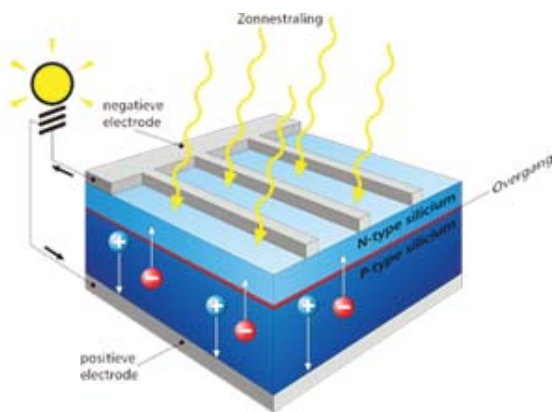

Een minimaal zonnepaneel op de fraaie zuil geeft een opvallende blikvanger, die naast gratis verlichting ook een milieubewust imago oplevert.

Met een Solarzuil maakt u aan uw omgeving duidelijk dat u duurzaamheid hoog in het vaandel heeft.

Hoe werkt de Solarzuil

Zonnecellen vangen (zon)licht op. De cellen zetten lichtenergie om in elektriciteit. Slimme elektronica zorgt voor een optimaal geïntegreerd systeem met een uitgekiende communicatie tussen het zonnepaneel, de accu en de LED verlichting.

De power optimizer verhoogt de opbrengst van het zonnepaneel met wel 20%, de belangrijkste winst zit hem echter vooral in de zeer krachtige LED modules met een efficiëntie van maar liefst 86%. De ingenieuze reflector zorgt voor een briljante egale uitlichting van de reclamezuil.

Met de intelligente elektronica zijn de lichtintensiteit en de tijdsduur eenvoudig in te stellen. Een ingebouwde fotocel schakelt de verlichting automatisch aan bij schemering. Kortom, de Solarzuil functioneert als uw eigen flexibele duurzame energiecentrale, zonder dat u er het omkijken naar heeft!