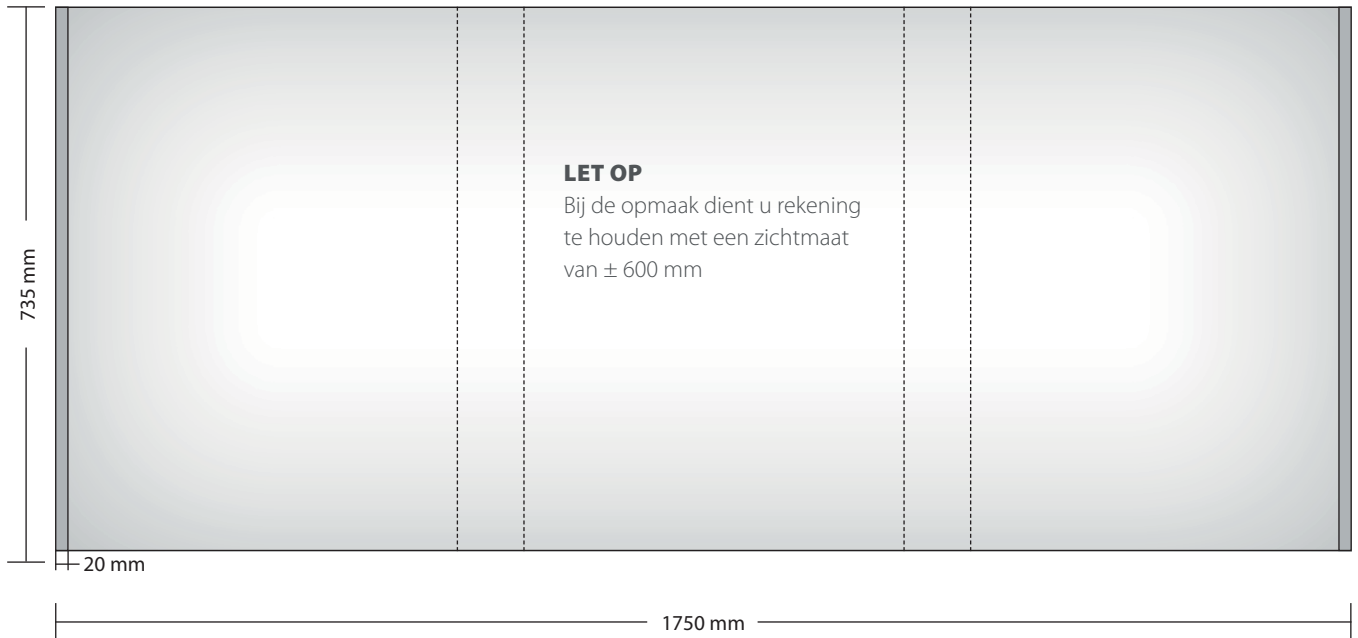

TOTALE PRINTAFMETING

Breedte 4711 mm
 Hoogte 2235 mm
 7 panelen van 673 mm (b) x 2235 mm (h)

LET OP

bij de eindpanelen dient u rekening te houden met een verlies van c.a. 50% op de zichtmaat

PRINTS VOOR DE ACHTERZIJDE (INDIEN GEWENST)

Printafmeting tbv. achterzijde, 5 panelen 815 mm (b) x 2235 mm (h). Hiervoor heeft u extra ophangstrips, magneetbars, magneettape en magneetjes voor het frame nodig. Deze zijn als optie leverbaar.

BOVENAANZICHT

klittenband 20 mm

klittenband 20 mm

ZICHTMAAT

Breedte 1750 mm
Hoogte 735 mm