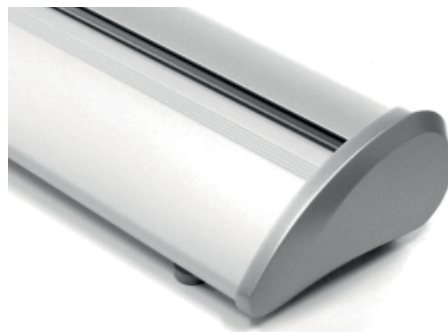

De populairste rolbanner.

- Robuust en tijdloos systeem.
- Compact.
- Geen voet, het gewicht zit in het systeem.
- Zelf snel en eenvoudig het doek vervangen (klikprofiel in de rol)
- Ideaal voor regelmatig gebruik.
- Eén of dubbelzijdig- ingebouwde hoogtepool.
- Gepatenteerd mechanisme dat grafische spanningen toelaat.
- Visueel beeldhoogte 2100 mm.
- Verkrijgbaar in: 800 mm, 1000 mm.
- Incl. draagtas.

Het doek van onze Roll-Up heeft een witte voorkant en zwarte achterzijde. Hierin hebben we voor de HQ de beste kwaliteit namelijk het doek Black & White : doek met luxeuitstraling en zeer mooie printkwaliteit. Prijzen zijn exclusief btw, opmaak en transport.

Afmetingen Systeem
 Breedte : 920/1070/1570 mm
 Diepte : 160 mm
 Hoogte : 80 mm
 Gewicht : 850mm = 6.5 kg
 1000mm = 8.5 kg
 1500mm = 10.5 kg

Afmetingen Print (zichtbaar)
 Breedte : 850/1000/1500 mm
 Hoogte : 2100 mm

Afmetingen Opmaak
 Breedte : 850/1000/1500 mm
 Hoogte : 2180 mm

Eigenschappen Drager
 Black & White : 325gr/m²